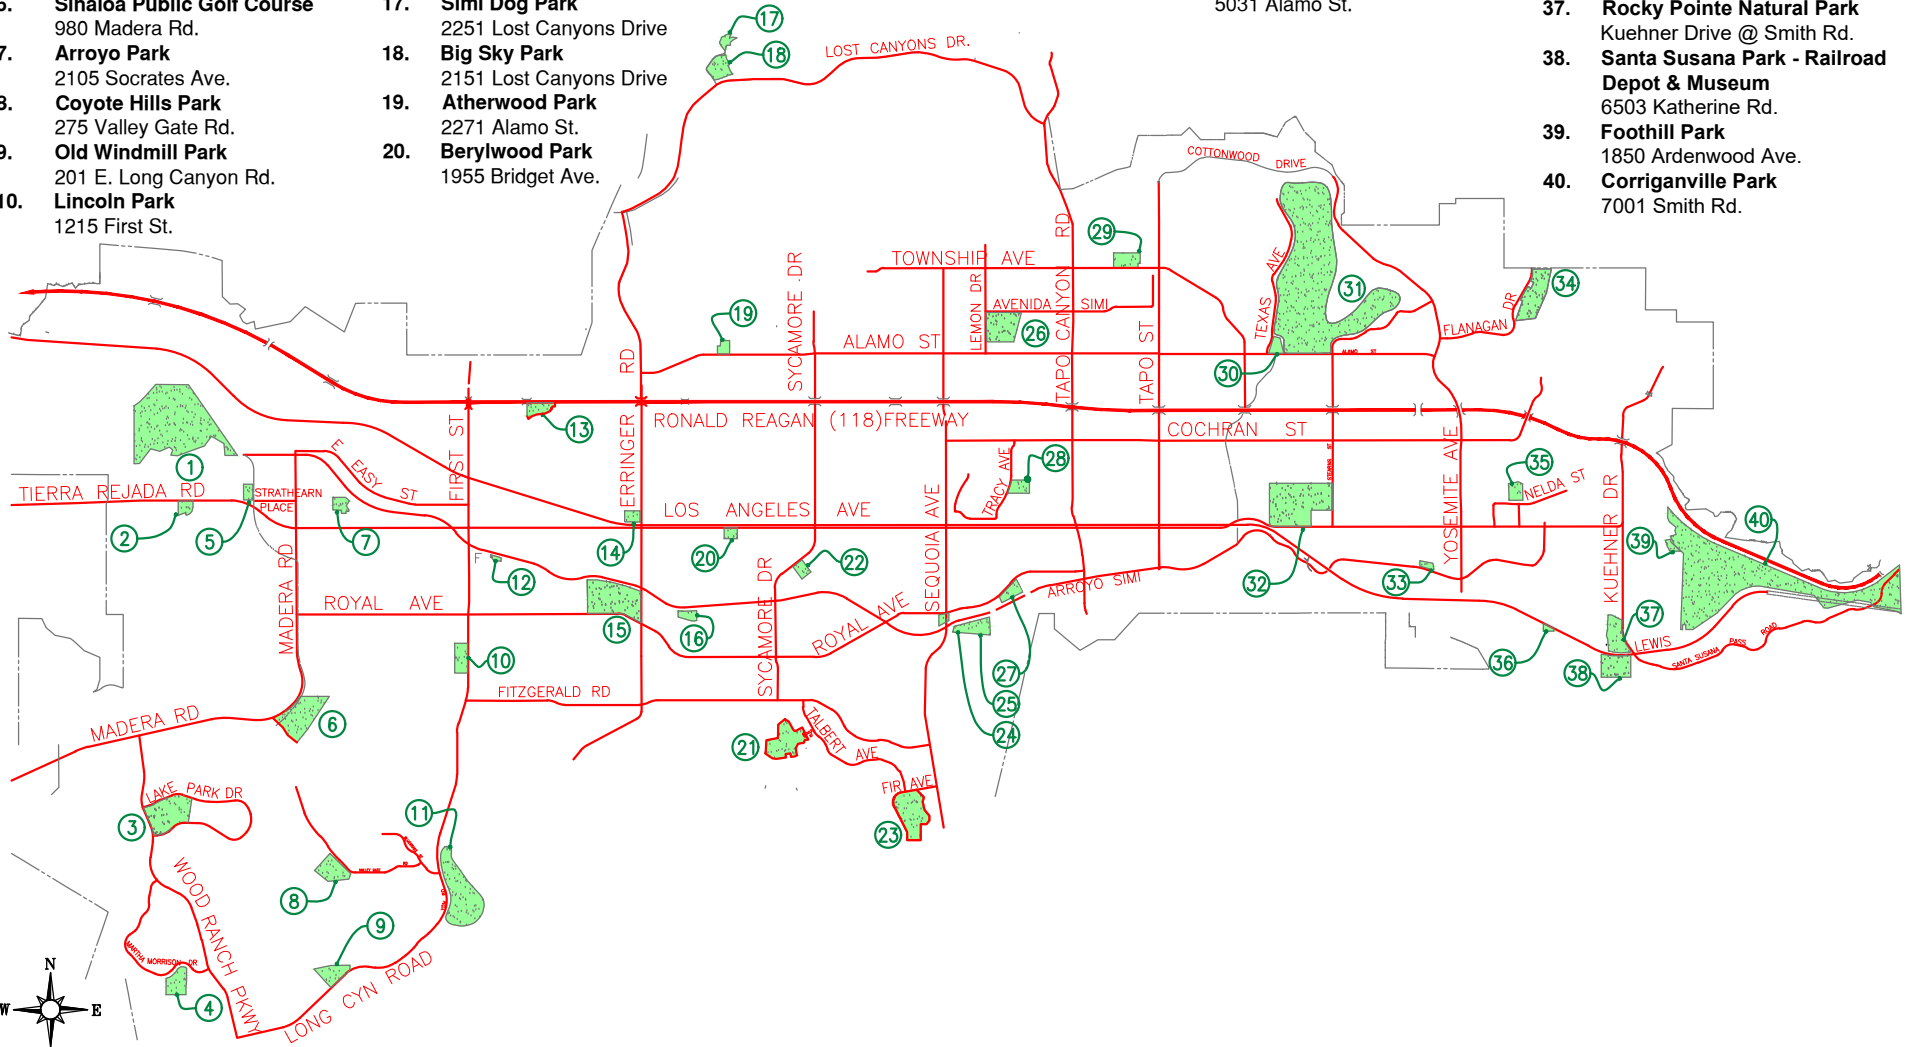

# SIMI VALLEY FACILITIES

- |   |  |   |   |   |
|---|--|---|---|---|
| 1. <b>Tierra Rejada Park</b><br>365 Tierra Rejada Road                  | 11. <b>Challenger Park</b><br>298 First St.              | 21. <b>Sycamore Park</b><br>855 N. Planetree Ave.                 | 26. <b>Rancho Tapo Community Park &amp; Veterans Plaza</b><br>3700 Avenida Simi | 32. <b>Rancho Santa Susana Community Park &amp; Community Center</b><br>5005 Los Angeles Ave. |
| 2. <b>Stargaze Park</b><br>355 Stargaze Ave.                            | 12. <b>Willowbrook Park</b><br>1786 Willowbrook Ln.      | 22. <b>Sycamore Drive Community Center</b><br>1692 Sycamore Drive | 27. <b>Darrah Volunteer Park</b><br>3700 Royal Ave.                             | 33. <b>Arroyostow Park</b><br>1700 N. Stow St.  |
| 3. <b>Rancho Madera Community Park</b><br>556 Lake Park Dr.             | 13. <b>Mayfair Park</b><br>2550 Caldwell Ave.            | 23. <b>Runkle Canyon Park</b><br>3302 Fir Ave                     | 28. <b>Sequoia Park</b><br>2150 Tracy Ave.                                      | 34. <b>Chumash Park</b><br>3200 Flanagan Drive  |
| 4. <b>Sycamore Canyon Park</b><br>502 S. Martha Morrison Dr.            | 14. <b>Citrus Grove Park</b><br>2100 N. Marvel Ave.      | 24. <b>Vista del Arroyo Park</b><br>3455 Chicory Leaf Pl.         | 29. <b>Houghton-Schreiber Park</b><br>4333 Township Ave.                        | 35. <b>Verde Park</b><br>6045 E. Nelda St.  |
| 5. <b>Strathearn Historical Park &amp; Museum</b><br>137 Strathearn Pl. | 15. <b>Rancho Simi Community Park</b><br>1765 Royal Ave. | 25. <b>Arroyo Simi Equestrian Center</b><br>3495 Chicory Leaf Pl. | 30. <b>Simi Hills Neighborhood Park</b><br>5031 Alamo St.                       | 36. <b>Knolls Park</b><br>1300 W. Katherine Rd.   |
| 6. <b>Sinaloa Public Golf Course</b><br>980 Madera Rd.                  | 16. <b>Frontier Park</b><br>2163 Elizondo Ave.           |   | 31. <b>Simi Hills Public Golf Course</b><br>5031 Alamo St.                      | 37. <b>Rocky Pointe Natural Park</b><br>Kuehner Drive @ Smith Rd.                             |
| 7. <b>Arroyo Park</b><br>2105 Socrates Ave.                             | 17. <b>Simi Dog Park</b><br>2251 Lost Canyons Drive      |   |   | 38. <b>Santa Susana Park - Railroad Depot &amp; Museum</b><br>6503 Katherine Rd.              |
| 8. <b>Coyote Hills Park</b><br>275 Valley Gate Rd.                      | 18. <b>Big Sky Park</b><br>2151 Lost Canyons Drive       |   |   | 39. <b>Foothill Park</b><br>1850 Ardenwood Ave.   |
| 9. <b>Old Windmill Park</b><br>201 E. Long Canyon Rd.                   | 19. <b>Atherwood Park</b><br>2271 Alamo St.              |   |   | 40. <b>Corriganville Park</b><br>7001 Smith Rd.   |
| 10. <b>Lincoln Park</b><br>1215 First St.                               | 20. <b>Berylwood Park</b><br>1955 Bridget Ave.           |   |   |   |